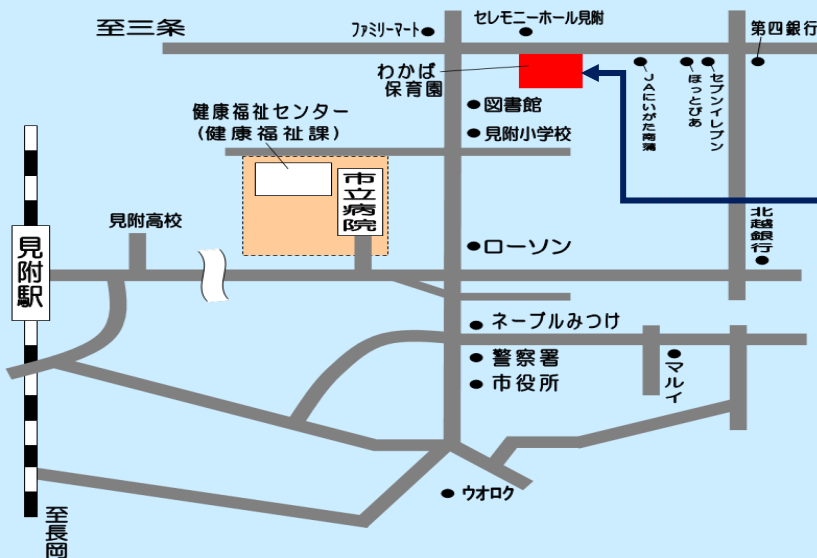

令和2年度

ふあみりあ

まつい

10月 24日 土

9:00~15:00

25日 日

9:00~14:00

野菜、花苗市、
包丁研ぎもあるよ!

<会場>

見附市勤労者家庭支援施設

ふあみりあ

指定管理者
〔NPO法人 生き生き企画〕

見附市学校町1-3-70

TEL: 0258-62-1915

※入館の際はマスクの着用をお願いします。

ふぁみりあサークル・講座生作品展